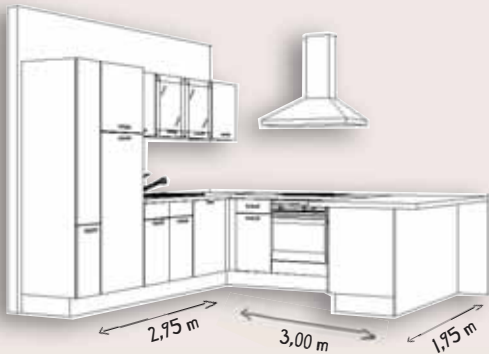

Photo des électroménagers et sanitaires non contractuelle