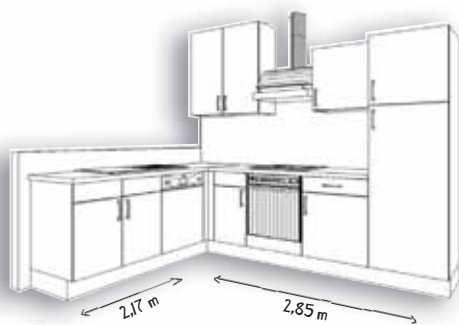

CUISINE TOUT COMPRIS

Meubles + électroménager

2799€

ou 50€/mois*

Hors éco-participation livraison et pose.

1€

Gaz ou induction
voir Page 2

MEUBLES
MONTÉS
EN USINE

GARANTIE
5
ANS
MEUBLES

GARANTIE
20
ANS
MECANISMES

www.cuisines-aviva.com