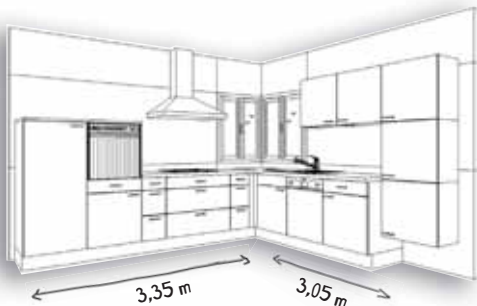

www.cuisines-aviva.com