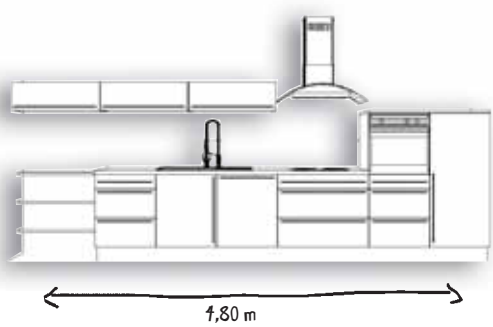

www.cuisines-aviva.com