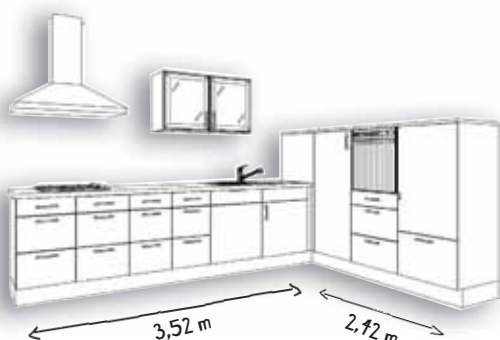

1€

Gaz ou induction
voir Page 2

MEUBLES
MONTÉS
EN USINE

GARANTIE
5
ANS
MEUBLES

GARANTIE
20
ANS
MECANISMES

COMPOSITION : façade mélaminé graphite mat, chant épais 4 cotés, ép.1.8 cm • Caisson éléments haut et bas et colonnes ép.1,6 cm • Côtés vus et finitions coloris hêtre velouté naturel et finitions verre clair • Socle mélaminé H15 cm • Plan de travail en stratifié coloris béton gris H4xP60 cm • Poignée étrier métallique inox • MOBILIER : éléments bas : • 2 bandeaux fixes 2 coulissants L90 x H72.4 x P57.5cm : 1 003 € • 1 tiroir 2 coulissants L80 x H72.4 x P57.5 cm : 1 069€ • Porte lave vaisselle L60 x H72.4 x P1.8 cm : 113€ • Sous évier 1 bandeau fixe 1 porte L60 x H72.4 x P57.5 cm : 298€ • Fileur L5 x H72.4 x P57.5 cm : 96 € • Armoire colonne réfrigérateur L60 x H133 x P57.5 cm : 516€ • Armoire colonne four 1 niche 1 tiroir 2 coulissants L60 x H133 x P57.5 cm : 797 € • Armoire colonne 1 porte 1 coulissant 1 niche L60 x H133 x P57.5 cm : 663€ • Eléments hauts : • 2 portes vitrées avec cadre L100 x H58 x P35.5 cm : 638 € • Plan de travail, plateau et habillage : • PDT postformé L297 cm : 436 € • Plateau mélaminé chants avant et latéraux avec alèse soft L242.5 x H2.5 x P58 cm : 498€ • Habillage coloris du corps chant PP sur 4 côtés L62.5 x H133 x P1.6 cm : 120€ • Electroménager Whirlpool et sanitaire Franke (voir descriptif page 2). Prix total de cet ensemble : 3829 € - *FINANCEMENT : Crédit affecté : 82x50€-Après apport : 668,08 € Montant du crédit : 3130,92 € Coût du crédit : 969,08 € TEG fixe : 8,52%